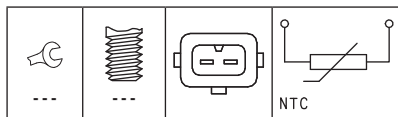

FACET 10.4038

AIR TEMPERATURE SENSORS

Adatt./Suitable:

BMW
13 62 7 792 203
7 792 203

NEW - ITEM NOW AVAILABLE FROM PRODUCTION

- NUOVO - ARTICOLO ORA DISPONIBILE PER LA VENDITA
- NOUVEAU - ARTICLE DISPONIBLE EN PRODUCTION COURANTE
- NEU - JETZT ZUM VERKAUF VERFÜGBARER ARTIKEL
- NUEVO - ARTICULO AHORA DISPONIBLE EN PRODUCCION