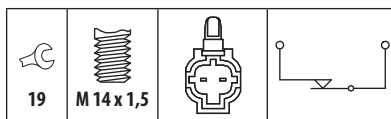

FACET 7.6340

REVERSING LIGHT SWITCHES

Adatt./Suitable:

SUBARU
32008-AA140
32008-AA141

- NEW - ITEM NOW AVAILABLE FROM PRODUCTION

- NUOVO - ARTICOLO ORA DISPONIBILE PER LA VENDITA
- NOUVEAU - ARTICLE DISPONIBLE EN PRODUCTION COURANTE
- NEU - JETZT ZUM VERKAUF VERFÜGBARER ARTIKEL
- NUEVO - ARTICULO AHORA DISPONIBLE EN PRODUCCION