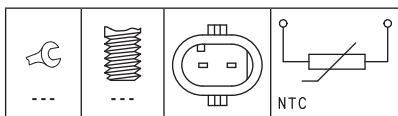

FACET 10.4032

AIR TEMPERATURE SENSORS

Adatt./Suitable:

BMW
13 62 7 812 741
13 62 8 519 445
7 812 741
8 519 445

MINI
13 62 7 812 741

NEW - ITEM NOW AVAILABLE FROM PRODUCTION

- NUOVO - ARTICOLO ORA DISPONIBILE PER LA VENDITA
- NOUVEAU - ARTICLE DISPONIBLE EN PRODUCTION COURANTE
- NEU - JETZT ZUM VERKAUF VERFÜGBARER ARTIKEL
- NUEVO - ARTICULO AHORA DISPONIBLE EN PRODUCCION