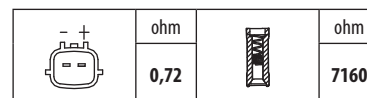

HYUNDAI

AZERA (USA) 2.4	--	09/10 →
EQUUS / CENTENNIAL 4.6 V8	--	03/09 →
EQUUS / CENTENNIAL 5.0 GDI	--	03/09 →
GENESIS 2.0T	G4KF	01/08 →
GENESIS 2.0 Tci	--	01/11 →
H-1 II 2.4	--	02/08 →
IX35 2.0	G4KD	01/10 →
IX35 2.0 4WD	G4KD	01/10 →
IX35 2.4 4WD	--	01/13 →
IX35 2.4 4x4	G4KE	01/10 →
SANTA FÉ II 2.4	G4KE	11/10 →
SANTA FÉ II 2.4 4x4	G4KE	07/10 →
SANTA FÉ III 2.4	G4KJ	09/12 →
SANTA FÉ III 2.4 4WD	G4KJ	09/12 →
SONATA V 2.0 VVTi GLS	G4KD	01/08 →
SONATA V 2.4	G4KE	06/08 →
SONATA VI 2.0	--	01/09 →
SONATA VI 2.0 i	G4KD	01/11 →
SONATA VI 2.4	G4KC	01/09 →

KIA

BORREGO 4.6	--	09/08 →
CERATO II 2.0	G4KD	01/09 →
MAGENTIS II 2.0	G4KD	07/09 →
MOHAVE 4.6	--	09/08 →
OPTIMA II 2.0	--	03/10 →
OPTIMA II 2.4	--	03/10 →
OPTIMA III 2.0	G4KD	03/12 →
OPTIMA III 2.4	--, G4KJ	09/10 →
OPTIMA III 2.4 Hybrid	--	09/11 →
SORENTO II 2.4 CVVT	G4KE	11/09 →
SORENTO II 2.4 CVVT 4WD	G4KE	11/09 →
SORENTO II 2.4 GDI	--	10/12 →
SORENTO II 2.4 GDI 4WD	--	10/12 →
SPORTAGE III 2.0 CVVT	G4KD	07/10 →
SPORTAGE III 2.0 CVVT AWD	G4KD, G4NC	07/10 →
SPORTAGE III 2.4 I 4WD	G4KE	08/10 →