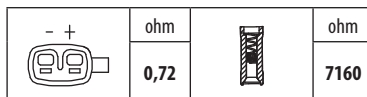

HYUNDAI

EQUUS / CENTENNIAL 3.8	--	03/09 →
GENESIS 3.8 V6	--, G6DA, G6DJ	01/08 →
GENESIS 3.8 V6 MPI	--	01/11 →
GRANDEUR 3.3	G6DB	04/05 →
GRAND SANTA FÉ 3.3 4x4	--	06/13 →
IX55 3.8 V6	--	01/11 →
IX55 3.8 V6 4WD	--	01/11 →
SANTA FÉ II 3.3	G6DB	07/07 → 11/08
SANTA FÉ II 3.3 Dynamic 4x4	G6DB	03/06 →
SANTA FÉ II 3.5	--	01/10 →
SONATA V 2.0 VVTi GLS	G4KA	05/05 →
SONATA V 2.4	G4KC	01/05 →
SONATA V 3.3	G6DB	01/05 →