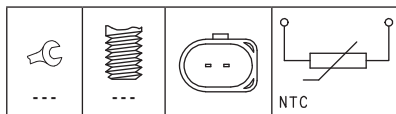

VW		
TOUAREG II 4.2 V8 FSI	CGNA	01/11 →
TOUAREG II 4.2 V8 TDI	CKDA	01/10 →
TOURAN 1.2 TSI	CBZB	05/10 →
TOURAN 1.4 [CHN]	CFBA	04/09 →
TOURAN 1.4 FSI	BLG, CAVB	11/06 → 05/10
TOURAN 1.4 TSI	BMV, CAVB, CAVC, CTHB, CTHC	02/06 →
TOURAN 1.4 TSI EcoFuel	CDGA	05/09 →
TOURAN 1.6	BGU, BSE, BSF	07/03 → 05/10
TOURAN 1.6 FSI	BAG, BLF, BLP	02/03 → 01/07
TOURAN 1.6 TDI	CAYB, CAYC	05/10 →
TOURAN 1.8 [CHN]	BPL., CFUA	02/08 →
TOURAN 1.9 TDI	AVQ, BKC, BLS, BRU, BXE, BXF, BXJ	02/03 → 05/10
TOURAN 2.0 EcoFuel	BSX	02/06 → 05/09
TOURAN 2.0 FSI	BJZ, BLR, BLX, BLY, BVY, BVZ	10/03 → 05/10
TOURAN 2.0 TDI	AZY, BMM, BMN, CFHC, CFHF, CFJA, CFJB, CLCA	02/03 → 01/13
TOURAN 2.0 TDI [CHN]	CGZA	04/09 →
TOURAN 2.0 TDI 16V	BKD	08/03 → 05/10
TRANSPORTER V 2.0	AXA, CSDA	11/03 →
TRANSPORTER V 2.0 BitDI	CFCA	09/09 →
TRANSPORTER V 2.0 BitDI 4motion	CFCA	09/09 →
TRANSPORTER V 2.0 TDI	CAAA, CAAB, CAAC, CAAD, CAAE, CCHA, CCHB	09/09 →
TRANSPORTER V 2.0 TDI 4motion	CAAC, CAAE, CCHA, CCHB	09/09 →
TRANSPORTER V 2.0 TSI	CJKA, CJKB	05/11 →
TRANSPORTER V 2.0 TSI 4motion	CJKA	07/11 →
UP 1.0	CHYA, CHYB	08/11 →
UP 1.0 EcoFuel	CPGA	11/12 →

FACET 7.3355 **1**

WATER TEMPERATURE SENDERS

Adatt./Suitable:

1. **SEAT**
   03F 919 501 A
   03F 919 501 B
2. **SKODA**
   03F 919 501 A
   03F 919 501 B
3. **VW**
   03F 919 501
   03F 919 501 A
   03F 919 501 B

ITEM NOW AVAILABLE FROM PRODUCTION

- ARTICOLO ORA DISPONIBILE PER LA VENDITA
- ARTICLE DISPONIBLE EN PRODUCTION COURANTE
- JETZT ZUM VERKAUF VERFÜGBARER ARTIKEL
- ARTICULO AHORA DISPONIBLE EN PRODUCCION