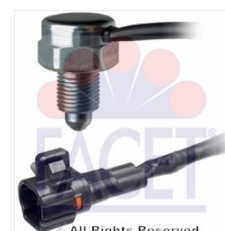

## 7.6299 Reverse Light Switch

Toyota: 84540-52030.

Yaris I 1.0 16V 1SZ-FE 03/03> 09/05  
Yaris I 1.0 16V (SCP10\_) 1SZ-FE 04/99> 09/05

## 7.6301 Reverse Light Switch

Suzuki: 24731-62JE0-000  
Toyota: 84540-52060

Suzuki: Swift IV 1.3 & 1.3DDiS 02&08/05> Swift IV 1.5 & 1.6 (M15A, M16A)  
Toyota: Yaris 1.0 16V 1SZ-FE 03/03 & 03/99 >09/05

## 7.6302 Reverse Light Switch

Toyota: 84540-52020

Yaris I 1.0 16V 1SZ-FE 03/03> 09/05  
Yaris I 1.0 16V (SCP10\_) 1SZ-FE 04/99> 09/05